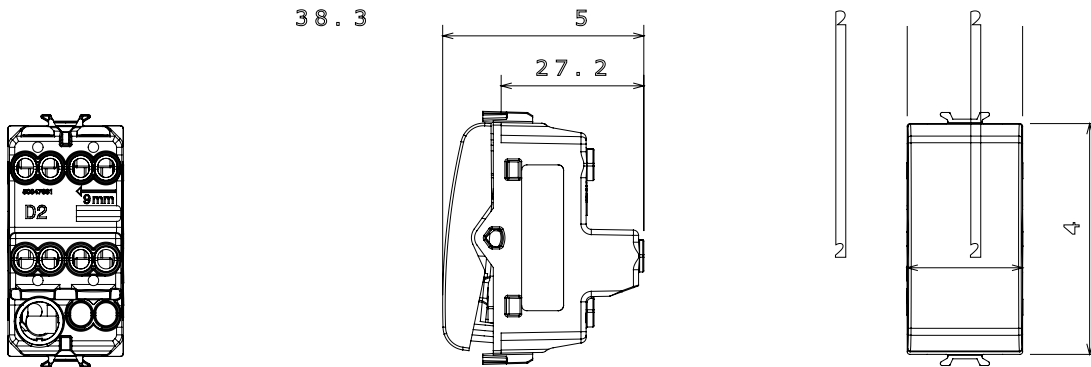

DIMENSIONAL

TECHNICAL SYMBOLOGY

STANDARDS/APPROVALS