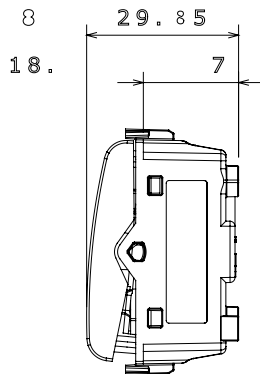

DIMENSIONAL

TECHNICAL SYMBOLOGY

STANDARDS/APPROVALS