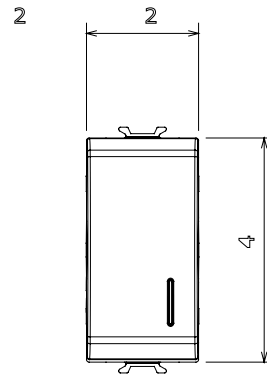

DIMENSIONAL

TECHNICAL SYMBOLOGY

STANDARDS/APPROVALS