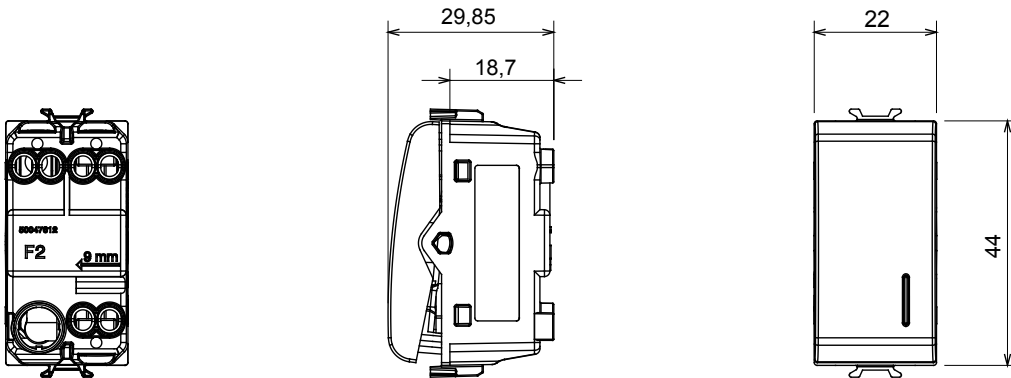

DIMENSIONAL

TECHNICAL SYMBOLOGY

STANDARDS/APPROVALS