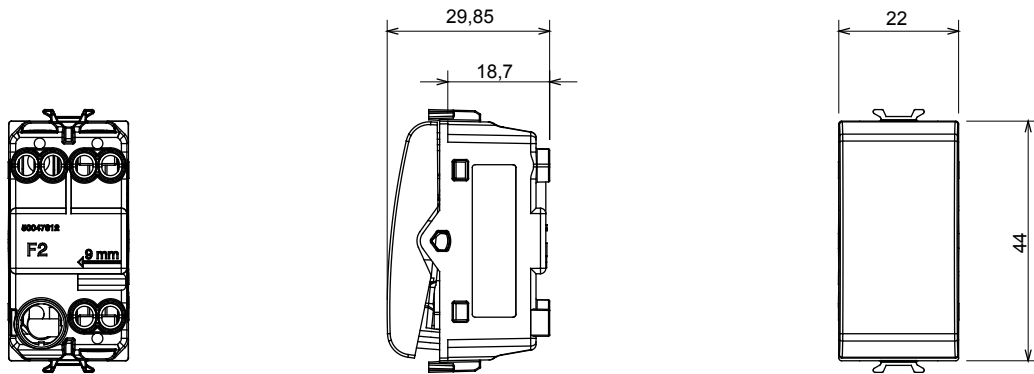

DIMENSIONAL

TECHNICAL SYMBOLOGY

STANDARDS/APPROVALS