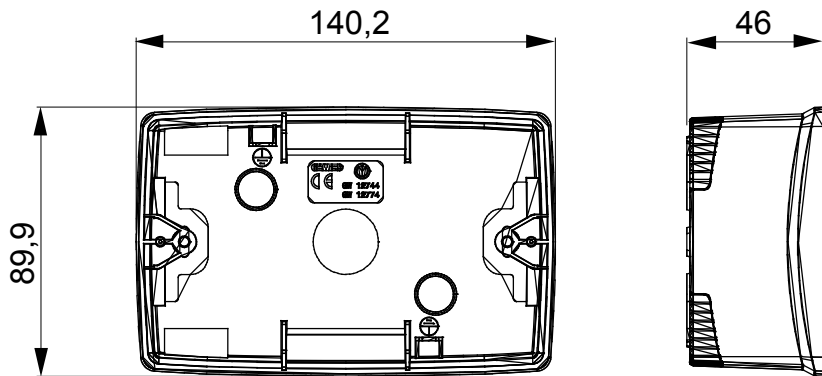

לביט. ChorusSmart קו מוצרים של פאנלים שולחניים, ותיבות קיר עם ובלי תמיכה עצמית, המתאימים לאביזרים המודולריים של הקופסאות בעלות התמיכה One. ומסגרות ChorusSmart פאנלים וקופסאות קיר, בצבעים שחור ולבן, יש להשלים עם מתאם לשתייהן יש פתחים פציחים חתוכים מראש; IP55 ו- IP40 מאופיינות בגרסאות, 7035 RAL העצמית, הזמינות בצבע אפור שקוף. הקופסאות והתיבות בעלות התמיכה העצמית מעוצבות כך שניתן UV ולגרסה המוגנת מפני מים יש גם דלת עם קרום להתאים להן מהדק הארקה

תיאור	צבע	שחור סאטן
מאפיינים	מטאם	GW16804
מתאים למסגרות	מומנט	0.8 Newton/Meter
	הידוק ברגים	
x מידות חיצוניות אורך (מ"מ) עומק גובה	140x90x46	650 °C
לחץ תרמי עם כדור	70 °C	EN 60670-1
התקנה	±5 +60 °C	קוד חשמלי
טמפרטורה		0212

DIMENSIONAL

TECHNICAL SYMBOLOGY

GWT

650 °C

70 °C

STANDARDS/APPROVALS