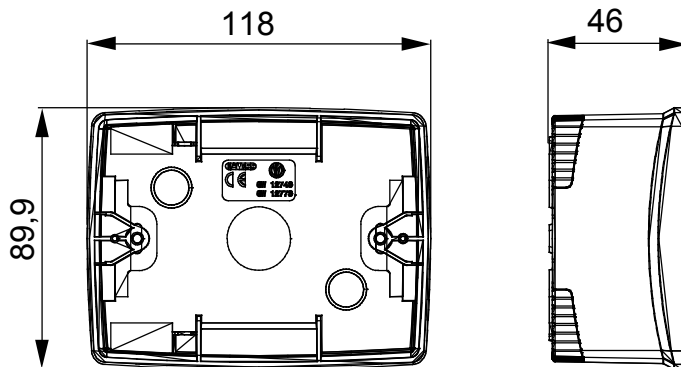

לבית. ChorusSmart קו מוצרים של פאנלים שולחניים, ותיבות קיר עם ובלי תמיכה עצמית, המתאימים לאביזרים המודולריים של הקופסאות בעלות התמיכה One. ומסגרות ChorusSmart פאנלים וקופסאות קיר, בצבעים שחור ולבן, יש להשלים עם מתאם לשתייהן יש פתחים פציחים חתוכים מראש, IP55 ו- IP40 מאופיינות בגרסאות, 7035 RAL העצמית, הזמינות בצבע אפור שקוף. הקופסאות והתיבות בעלות התמיכה העצמית מעוצבות כך שניתן UV ולגרסה המוגנת מפני מים יש גם דלת עם קרום להתאים להן מהדק הארקה

תיאור	צבע	שחור סאטן
מאפיינים	מודולים 3	GW16803
מתאים למסגרות	מתאם	0.8 Newton/Meter
	מומנט	
	הידוק ברגים	
x מידות חיצוניות אורך (מ"מ) עומק גובה	נטול הלוגן	650 °C
לחץ תרמי עם כדור	ONE	
התקנה	בדיקת תיל לוחט	
טמפרטורה	118x90x46	
	70 °C	EN 60670-1
	סטנדרט	
	קוד חשמלי	0212
	±5 +60 °C	

DIMENSIONAL

TECHNICAL SYMBOLOGY

GWT

650 °C

70 °C

STANDARDS/APPROVALS