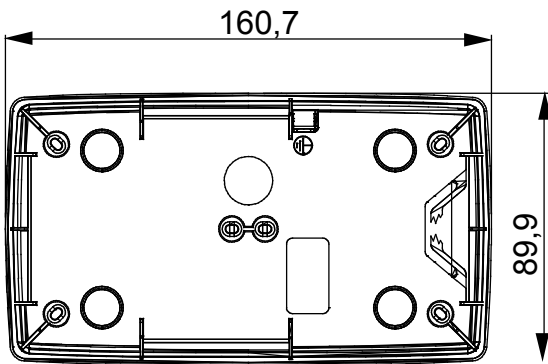

לבית. ChorusSmart קו מוצרים של פאנלים שולחניים, ותיבות קיר עם ובל תמיכה עצמית, המתאימים לאביזרים המדולריים של הקופסאות בעלות התמיכה One. ומסגרות ChorusSmart פאנלים וקופסאות קיר, בצבעים שחור ולבן, יש להשלים עם מתאם לשתייהן יש פתחים פציחים חתוכים מראש, IP55 ו- IP40 מאופיינות בגרסאות, 7035 RAL העצמית, הזמינות בצבע אפור שקוף. הקופסאות והתיבות בעלות התמיכה העצמית מעוצבות כך שניתן UV ולגרסה המוגנת מפני מים יש גם דלת עם קרום להתאים להן מהדק הארקה

תיאור	2+2 מודולים	סוג	אנכי
צבע	(מט) לבן סטן	מאפיינים	נטול הלוגן
מתאם	GW16822	מתאים למסגרות	ONE International
מומנט	0.8 Newton/Meter	x מידות חיצוניות אורך (מ"מ) עומק גובה	90x161x46
הידוק ברגים	650 °C	לחץ תרמי עם כדור	70 °C
בדיקת תיל לוחט	EN 60670-1	התקנה	±5 +60°C
סטנדרט		טמפרטורה	
קוד חשמלי	0110		

DIMENSIONAL

TECHNICAL SYMBOLOGY

GWT

650 °C

70 °C

STANDARDS/APPROVALS