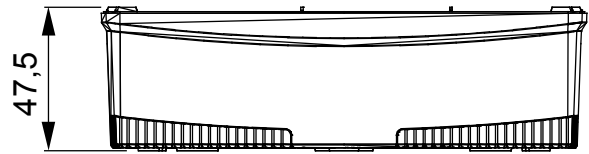

DIMENSIONAL

TECHNICAL SYMBOLOGY

GWT

650 °C

70 °C

STANDARDS/APPROVALS