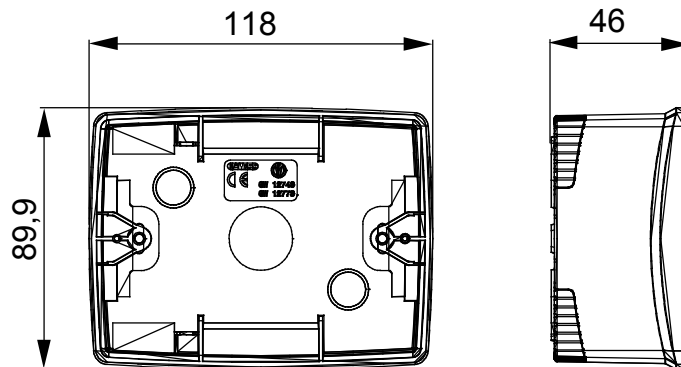

לבית. ChorusSmart קו מוצרים של פאנלים שולחניים, ותיבות קיר עם ובלי תמיכה עצמית, המתאימים לאביזרים המודולריים של הקופסאות בעלות התמיכה One. ומסגרות ChorusSmart פאנלים וקופסאות קיר, בצבעים שחור ולבן, יש להשלים עם מתאם לשתייהן יש פתחים פציחים חתוכים מראש; IP55 ו- IP40 מאופיינות בגרסאות, 7035 RAL העצמית, הזמינות בצבע אפור שקוף. הקופסאות והתיבות בעלות התמיכה העצמית מעוצבות כך שניתן UV ולגרסה המוגנת מפני מים יש גם דלת עם קרום להתאים להן מהדק הארקה

תיאור	צבע	מודולים	3	(מט) לבן סטן
מאפיינים	מתאם	נטול הלוגן		GW16803
מתאים למסגרות	מומנט	ONE		0.8 Newton/Meter
	הידוק ברגים			
x מידות חיצוניות אורך (מ"מ) עומק גובה	בדיקת תיל לוחט	118x90x46		650 °C
לחץ תרמי עם כדור	סטנדרט	70 °C		EN 60670-1
התקנה	קוד חשמלי	±5 +60 °C		0212
טמפרטורה				

DIMENSIONAL

TECHNICAL SYMBOLOGY

GWT

650 °C

70 °C

STANDARDS/APPROVALS