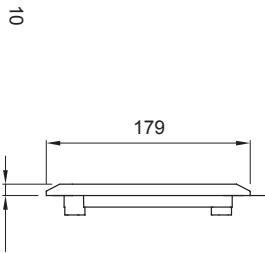

עבור קירות	גבס	עבור שקעי 44 IB	16/32 A CBF
אינטרלוק ניתן להכלה שקע	1	IP	IP44
		דרגה	
זעזוע התנגדות	IK08	אונתן להכלה שקעי IB	16/32 A
עבור שקעים	אופקי CBF	קוד חשמלי	2220
בדיקת תיל לוחט	850°C (תחתית) - 650°C (מסגרת)	תחתית קידוח	מחתך מעבר מרובה קטרים
טמפרטורת התקנה מינימלית	15°C		

DIMENSIONAL

TECHNICAL SYMBOLOGY

IP

IP44

IK

IK08

GWT

850°C (תחתית) - 650°C (מסגרת)