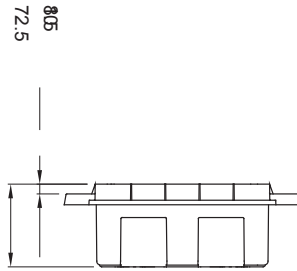

עבור קירות	גבס	עבור שקעי 44 IB	16/32 A CBF
אינטרלוק ניתן להכלה שקע	1	IP	IP44
		דרגה	
זעזוע התנגדות	IK08	אונתן להכלה שקעי IB	16/32 A
עבור שקעים	אופקי CBF	קוד חשמלי	2220
בדיקת תיל לוחט	850°C (תחתית) - 650°C (מסגרת)	תחתית קידוח	מחתך מעבר מרובה קטרים
טמפרטורת התקנה מינימלית	15°C		

DIMENSIONAL

TECHNICAL SYMBOLOGY

IP

IP44

IK

IK08

GWT

850°C (תחתית) - 650°C (מסגרת)