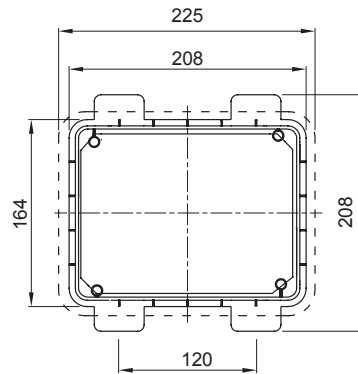

עבור קירות	גבס	עבור שקעי 44 IB	16/32 A CBF
אינטרלוק ניתן להכלה שקע	1	IP	IP44
		דרגה	
זעזוע התנגדות	IK08	אונתן להכלה שקעי IB	16/32 A
עבור שקעים	אופקי CBF	קוד חשמלי	2220
בדיקת תיל לוחט	850°C (תחתית) - 650°C (מסגרת)	תחתית קידוח	מחתך מעבר מרובה קטרים
טמפרטורת התקנה מינימלית	15°C		

DIMENSIONAL

TECHNICAL SYMBOLOGY

IP

IP44

IK

IK08

GWT

850°C (תחתית) - 650°C (מסגרת)