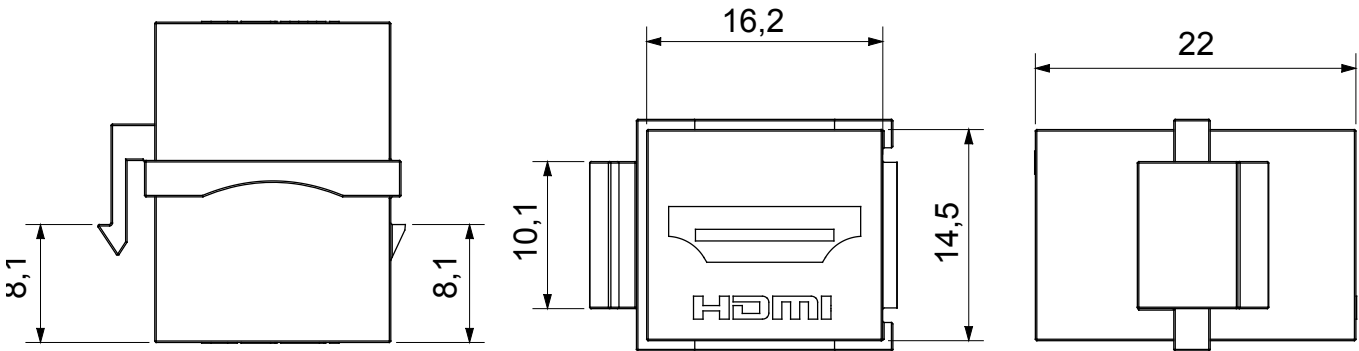

באזורים מגורים ואזורים שלישוניים LAN מערכת שלמה לחיבור וחלוקה של רשתות קו המוצרים כולל פתרונות טיבים אופטיים, פאנלי קיר, ארונות רצפה ומוצרי חיווט נחושת. המוצרים המתאימים לסדרה האזרחית של USB ו-HDMI וחיבורי RJ45 מציע מחברי Data Center, כדי לחוות רשתות נחושת. המאפשרים התקנה קלה וגמישה, UTP ו-FTP, וכבלי פרמוטציה.

קטגוריה	תיאור	HDMI מחבר
סוג	שקע נתונים	Keystone שקע
חומר	תאימות	3722
	נקבה/נקבה	
	קוד חשמלי	
	טכנו-פולימר	

DIMENSIONAL

STANDARDS/APPROVALS