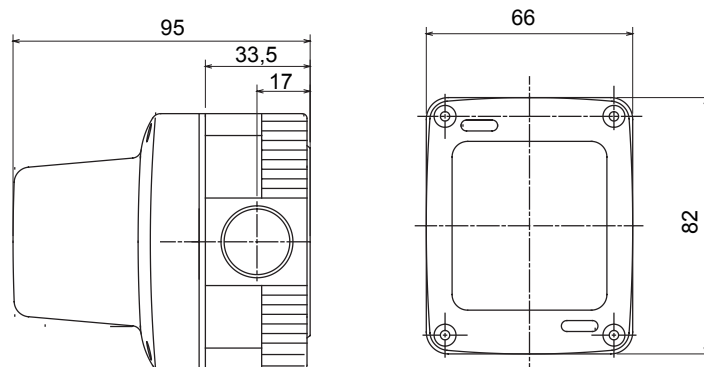

## GW27423

27 COMBI קו מוצרי

ויכולה לעמוד בדרישות System מערכת שלמה ורבגונית של קופסאות מודולריות, הניתנת לשילוב מושלם בקו המוצרים הביתי והן בגרסאות IP40 זמין הן בגרסת 27 COMBI התקנת ההגנה הגבוהה של מגזרי המגורים, המסחר והתעשייה. קו המוצרים ומומלץ לכל יישומי החוץ אשר נתונים לתנאים אטמוספריים קיצוניים IP66 ו- IP55 עמידות במים עם דרגות הגנה

צבע	RAL 7035 אפור	Ø23 מס' חורי פתחים פציחים	בתחתית 1 / בצדדים 3
23 מס' חורים בקוטר עם כניסת כבל	1	סוג חורי פתחים פציחים	ניתן להסרה בעזרת כלי
IP דרגה	IP55	class בידוד	II
בורגי מכסה	פלדת אל-חלד	מומנט הידוק ברגים	0.8 Newton/Meter
x גובהא מידות חיצוניות אורך (מ"מ) עומק	66x82x95	מפזר אור צבע	צהוב
בית מנורה סוג	E14	הספק	25W מקס
הבזק תדר	1 Hz	נקוב מתח	24V AC
בדיקת תיל לוחט	650 °C	לחץ תרמי עם כדור	70 °C
סטנדרט	EN 60598-1	התקנה טמפרטורה	±25 +60°C
קוד חשמלי	0132		

### DIMENSIONAL