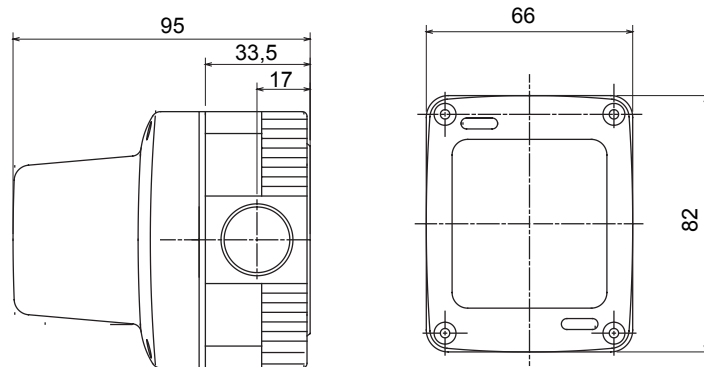

צבע	RAL 7035 אפור	Ø23 מס' חורי פתחים פציחים	בתחתית 1 / בצדדים 3
23 מס' חורים בקוטר עם כניסת כבל	1	סוג חורי פתחים פציחים	ניתן להסרה בעזרת כלי
IP דרגה	IP55	class בידוד	II
בורגי מכסה	פלדת אל-חלד	מומנט הידוק ברגים	0.8 Newton/Meter
x גובהא מידות חיצוניות אורך (מ"מ) עומק	66x82x95	מפזר אור צבע	ירוק
בית מנורה סוג	E14	הספק	15W מ'ק
נקוב מתח	230 V AC	בדיקת תיל לזיהו	650 °C
לחץ תרמי עם כדור	70 °C	סטנדרט	EN 60598-1
התקנה טמפרטורה	±25 +60°C	קוד חשמלי	0132

DIMENSIONAL

TECHNICAL SYMBOLOGY

ניתן להסרה בעזרת כלי

IP

IP55

II

GWT

650 °C