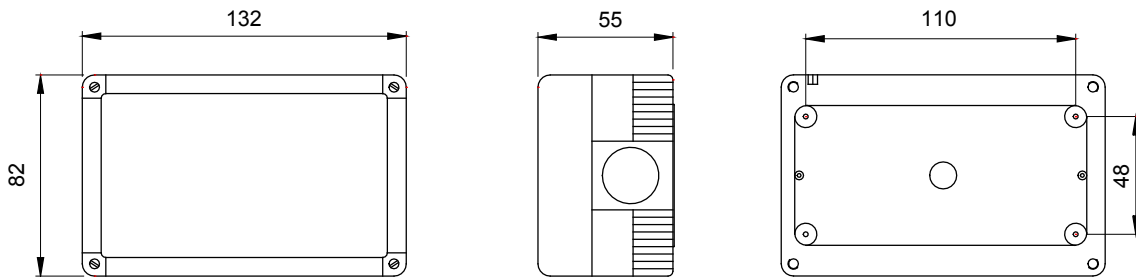

| | | | |
|---------------------------------------|----------------------|------------------------|---------------------------|
| צבע | RAL 7035 אפור | 23מס' חורי פתחים פצחים | בתחית 1 / בצדדים 8 |
| סוג חורי פתחים פצחים | ניתן להסרה בעזרת כלי | IP דרגה | IP55 |
| class בידוד | II | זעזוע התנגדות | IK07 |
| בורגי מכסה | פלדת אל-חלד | מומנט הידוק ברגים | 0.8 Newton/Meter |
| x גובה מידות חיצוניות אורך (מ"מ) עומק | 132x82x55 | בדיקת תיל לוחט | 650 °C |
| לחץ תרמי עם כדור | 70 °C | סטנדרט | EN 60670-11 - EN 60670-22 |
| התקנה טמפרטורה | ±25 +60°C | קוד חשמלי | 0220 |

DIMENSIONAL

TECHNICAL SYMBOLOGY

IP

II

ניתן להסרה בעזרת כלי

IP55

IK

IK07