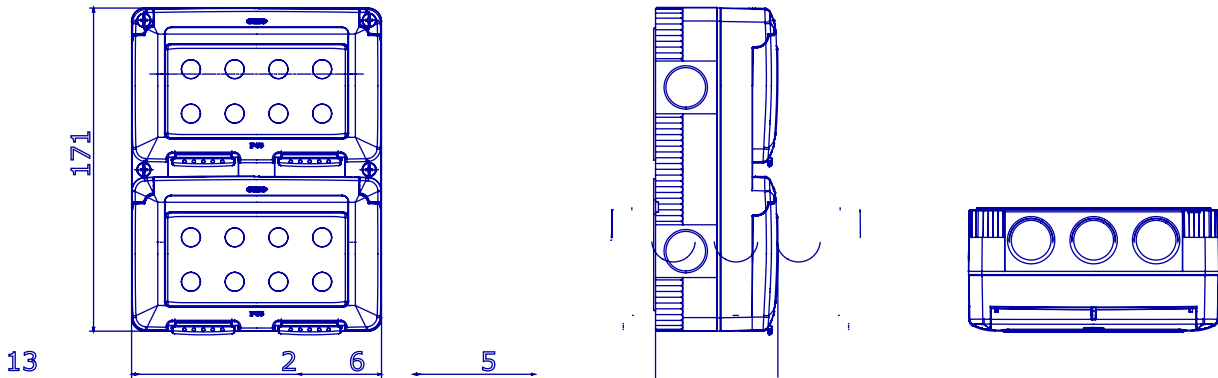

יכולה לעמוד בדרישות System מערכת שלמה ורבגונית של קופסאות מודולריות, הניתנת לשילוב מושלם בקו המוצרים הביתי והן בגרסאות IP40 זמין הן בגרסת 27 COMBI התקנת ההגנה הגבוהה של מגזרי המגורים, המסחר והתעשייה. קו המוצרים וממלך לכל יישומי החוץ אשר נתונים לתנאים אטמוספריים קיצוניים IP66 ו- IP55 עמידות במים עם דרגות הגנה

תיאור	צבע	צבע	RAL 7035 אפור
דלת	עם יריעת סיליקון	צבע דלת	שקוף
סוג	12 מודולים	סוג חורי פתחים פציחים	ניתן להסרה בעזרת כלי
סוג חורי פתחים פציחים	בתחתית 3 / בצדדים 12	class ביודוד	II
IP	IP55	תצורה	3 x 4 מודול
דרגה	IK07	בורגי מכסה	3 פלדת אל-חלד
זעזוע התנגדות	0.8 Newton/Meter	גובה מידות חיצוניות אורך (מ"מ) עומק	132x258x65
תא סידור מראש	650 °C	לחץ תרמי עם כדור	70 °C
מומנט הידוק ברגים	EN 60670-1	התקנה	±25 +60 °C
בדיקת תיל לוחט	טמפרטורה	קוד חשמלי	0212

DIMENSIONAL