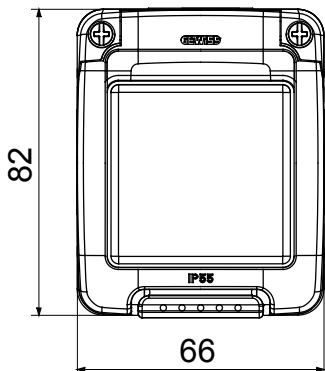

תיאור	צבע	צבע	RAL 7035 אפור
דלת	עם יריעת סיליקון	צבע דלת	שקוף
סוג	בתחתית 1 / בצדדים 3	23 מס' חורים בקוטר עם כניסת כבל	1
סוג חורי פתחים פציחים	ניתן להסרה בעזרת כלי	IP דרגה	IP55
class בידוד	II	זעזוע התנגדות	IK07
בורגי מכסה	פלדת אל-חלד	מומנט הידוק ברגים	0.8 Newton/Meter
x גובהא מידות חיצוניות אורך (מ"מ) עומק	66x82x65	בדיקת תיל לוחט	650 °C
לחץ תרמי עם כדור	70 °C	סטנדרט	EN 60670-1
התקנה	±25 +60°C	קוד חשמלי	0212
טמפרטורה			

DIMENSIONAL

TECHNICAL SYMBOLOGY

ניתן להסרה בעזרת כלי

IP55

II

IK

IK07

GWT