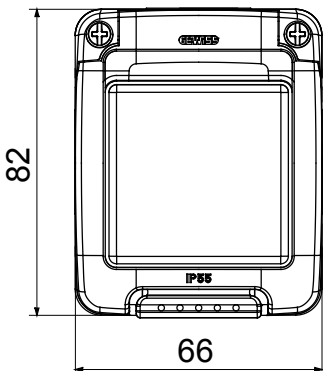

תיאור	צבע	צבע	RAL 7035 אפור
דלת	צבע דלת	צבע דלת	שקוף
סוג	עם יריעת סיליקון	עם יריעת סיליקון	
230 מ"מ חורי פתחים פציחים	בתחתית 1 / בצדדים 3	23 מ"מ חורים בקוטר עם כניסת כבל	1
סוג חורי פתחים פציחים	ניתן להסרה בעזרת כלי	IP דרגה	IP55
class בידוד	II	זעזוע התנגדות	IK07
בורגי מכסה	פלדת אל-חלד	מומנט הידוק ברגים	0.8 Newton/Meter
x גובהא מידות חיצוניות אורך (מ"מ) עומק	66x82x65	בדיקת תיל לווטה	650 °C
לחץ תרמי עם כדור	70 °C	סטנדרט	EN 60670-1
התקנה	±25 +60°C	קוד חשמלי	0212
טמפרטורה			

DIMENSIONAL

TECHNICAL SYMBOLOGY

ניתן להסרה בעזרת כלי

IP

IP55

II

IK

IK07