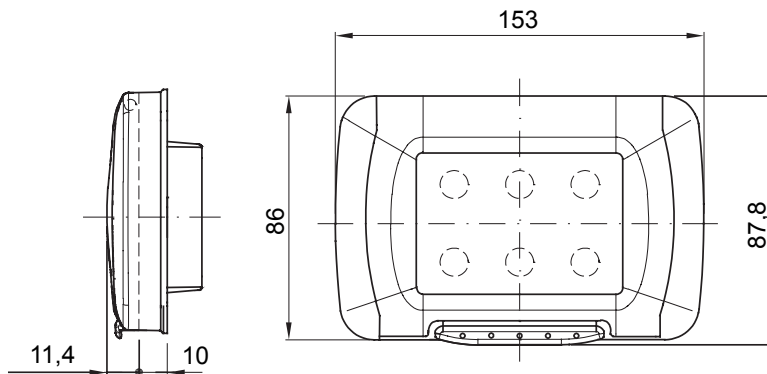

Watertight plates IP55 System range for rectangular (3 and 4 modules) flush mounting boxes. Watertight plates self-supporting for the installation of System range devices. Ergonomic membrane, opening facilitated by a comfortable handle. IP55 degree guaranteed with closed lid and watertight plate mounted on smooth and waterproof walls, without grooves.

קטגוריה	סוג System סדרת	מסגרות בתקן איטלקי
קבוצה	מסגרות מוגנות מים	מודולים 4
צבע מסגרת	RAL 7035 אפור	מבריק
חומר	טכנו-פולימר	(כאשר המכסה סגור) IP55
מכסה	עם יריעת סיליקון	שקוף
עבור מתחת לטיח קופסה להתקנה	מודולים מלבניים 4	(כלולים) 2 ברגים
סוג בורג	6/32 x 18mm	פלדה מגולוונת
כלול מתאם	תמיכה עצמית	גומי מגופר מורחב
בדיקת תיל לוחט	650 °C	לחץ תרמי עם כדור
סטנדרט	EN 60669-1	70 °C
עמידות בקרינה על-סגולה	ISO 4892-2) כן	טמפרטורת הפעלה
קוד חשמלי	0110	זווית פתיחת מכסה מרבית
		100°

### DIMENSIONAL

### TECHNICAL SYMBOLOGY

IP

IP55 (כאשר המכסה סגור)

GWT

650 °C

70 °C

-25 +60 °C