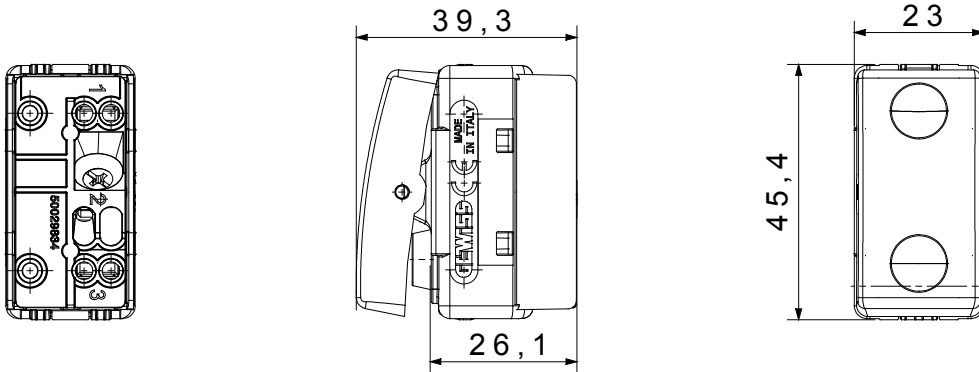

DIMENSIONAL

TECHNICAL SYMBOLOGY

STANDARDS/APPROVALS