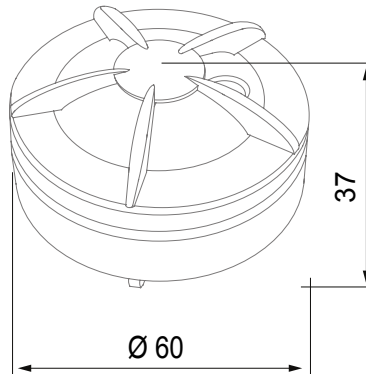

לפתרונות Home Gateway ניתן להשתמש בו עם ChoruSmart ממערכת Zigbee אלחוטי עם פרוטוקול אביזר חכם HOME AND BUILDING PRO. לפתרונות Smart Gateway ועם CONNECTED SMART HOME מגורים אידיאלי לבתי מגורים. ובה הנתונים מוצגים וכל צומת Zigbee ומשרדים מסחריים קטנים, בבניינים חדשים ומשופצים. טכנולוגיית מאובטחת ואמינה, ובה הנתונים מוצגים וכל צומת Zigbee ומשרדים מסחריים קטנים, בבניינים חדשים ומשופצים. טכנולוגיית Smart Gateway או Home Gateway ניתן להשתמש במכשיר זה גם ללא (Mesh רשת) ברשת מוודא יכולת הגעה לכל המכשירים ובמקרה כזה לא ניתן לפקח, (או באמצעות קובע תצורה של האינטרנט של הדברים DIP תצורה ידנית עם מפסק) Gateway באמצעות האפליקציה

קטגוריה	לבן	צבע	H2O חיישן
חומר	Zigbee (IEEE 802.15.4)	פרוטוקול תקשורת	טכנו-פולימר
אספקה מתח	ניתנת להחלפה CR123	הספק סוללות אספקה	מוזן מסוללה
הספק יציאה	85 dB/ 3 מ'	יציאת סירנה	8 dBm
חיישן טמפרטורה	2014/53/EU, EN 60669-2-1, ETSI EN 300 328	סטנדרט	עד 50 °C
דרגה	0 ÷ +50 °C	פועל טמפרטורה	IP20
טמפרטורת אחסון	10 ÷ 95%	(ללא עיבוי) לחות יחסית	-20 ÷ +80 °C
מ"מ) מידות	051A	קוד חשמלי	Ø 60x37

DIMENSIONAL

TECHNICAL SYMBOLOGY

IP

IP20

STANDARDS/APPROVALS