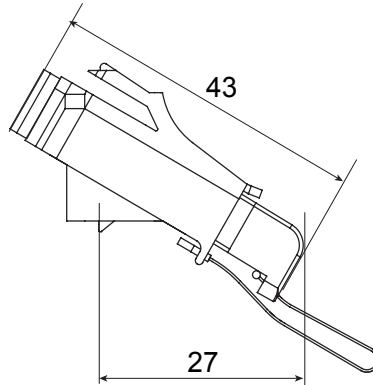

בסביבות מגורים ובמגזר השלישי LAN מערכת שלמה לחיבור וחלוקה של רשתות. קו המוצרים כולל פתרונות סיבים אופטיים, פאנלי קיר, ארונות רצפה ומוצרי חיווט נחשט מספקת את כל המוצרים הדרושים ליצירת תשתית סיבים אופטיים לשירותים מרובים עבור מבני מגורים, Data Center סדרת CEI בתאימות מלאה לכל ההתוויות הנגזרות מהנחיות 164/14 וחוק 306-2 החדשות.

קטגוריה	מתאם סיב אופטי זוויתי	חומר	גוף פלסטיק עם שרזול יישור קרמי
צבע	RAL 6018 ירוק	מאפיינים	Simplex, יחיד
עבור מחברים	SC/APC	סוג	נקבה/נקבה
תאימות	Keystone שקע	הטייה	40°
אביזרים שסופקו	עם מכסה בטיחות וכבל בולט		

DIMENSIONAL

STANDARDS/APPROVALS