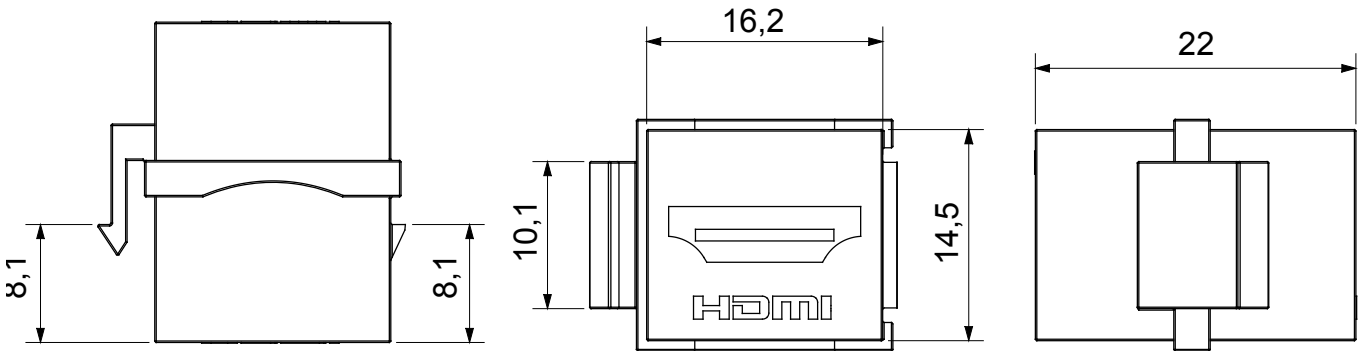

באזורי מגורים ואזורים שלישוניים LAN מערכת שלמה לחיבור וחלוקה של רשתות קו המוצרים כולל פתרונות טיבים אופטיים, פאנלי קיר, ארונות רצפה ומוצרי חיווט נחושת. Gewiss המתאימים לסדרה האזרחית של USB ו-HDMI וחיבורי RJ45 מציע מחברי Data Center, כדי לחוות רשתות נחושת. המאפשרים התקנה קלה וגמישה, UTP ו-FTP, וכבלי פרמוטציה.

קטגוריה	תיאור	HDMI מחבר
גודל	שקע נתונים	3722
חומר	נקבה/נקבה	שקע Keystone
	קוד חשמלי	
	טכנו-פולימר	

DIMENSIONAL

STANDARDS/APPROVALS