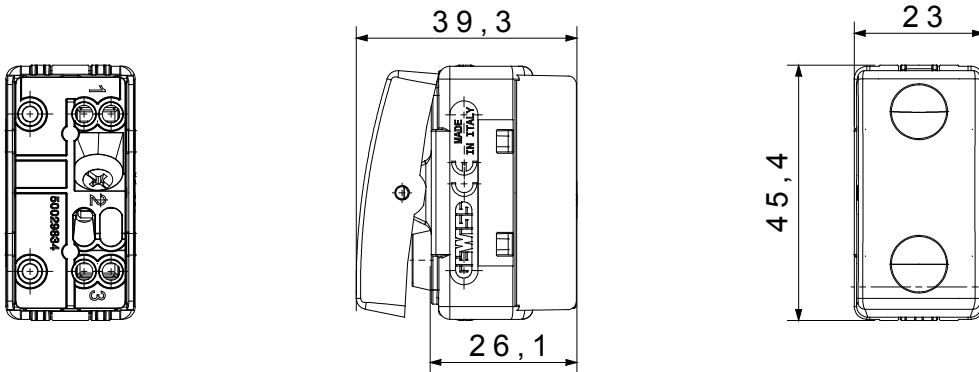

קטגוריה	מקש לחצן	עם סמל
סמל	אור	שחור
תיאור	1P NO - 10A	250 V AC
יחידות איתות	-	EN 60669-1
התנגדות ב מתח בדיקה	למשך דקה אחת 50Hz ב- 2000V	מגה-אורם > 5
מהדקי חיווט	עם בורג	40,000V AC ב- In 250V AC cosφ=0.6
לחץ תרמי עם כדור	125 °C	850 °C
מסוף מאחז	> 50N	2x4 מקס - 0.75 מ' מינ
על מתיחת כבלים		מס' מערכת מודולים
יכולת הידוק מהדקים (ממ"ר) כבלים קשיחים	2x2.5 מקס - 0.5 מ' מינ	1
חומר	קוד חשמלי טכנו-פולימר	0130

### DIMENSIONAL