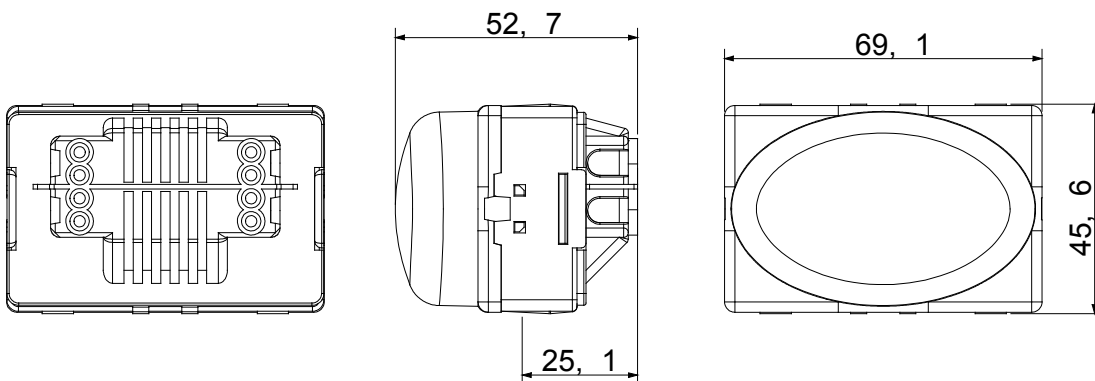

## GW20627

לבן - קו מוצרים ביתי SYSTEM

The System modular devices make it possible to create infinite combination between devices and plates, thanks to a complete range that is able to satisfy all design, functional and installation requirements. Colour and finiture: glossy white, bright and versatile  
Ideal for flush-mounting solutions (for rectangular or square boxes), surface-mounting solutions, and for special applications. The range includes commands, socket- outlets, protection, indicators, connectors and devices for the control, safety and comfort of your home.

מפזר אור צבע	אדום	קיבוע עבור מנורה	מ"מ S6x36 מנורת בסיס כפול
מס' מערכת מודולים	3	קטגוריה	System סדרת
סוג	מחונן	צבע	לבן
תיאור	גוף תאורה בולט לגרם מדרגות	מהדקי חיווט	עם בורג
סטנדרט	EN 62094-1		

### DIMENSIONAL