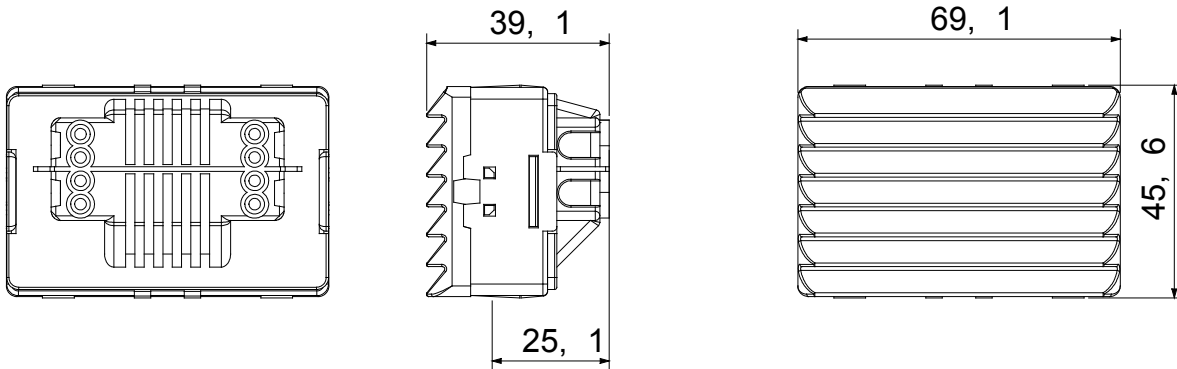

The System modular devices make it possible to create infinite combination between devices and plates, thanks to a complete range that is able to satisfy all design, functional and installation requirements. Colour and finiture: glossy white, bright and versatile
 Ideal for flush-mounting solutions (for rectangular or square boxes), surface-mounting solutions, and for special applications. The range includes commands, socket- outlets, protection, indicators, connectors and devices for the control, safety and comfort of your home.

מפזר אור צבע	אדום	קיבוע עבור מנורה	מ"מ S6x36 מנורת בסיס כפול
מס' מערכת מודולים	3	קטגוריה	System סדרת
סוג	מחונן	צבע	לבן
תיאור	גוף תאורה לגרם מדרגות	מהדקי חיווט	עם בורג
סטנדרט	EN 62094-1		

DIMENSIONAL

STANDARDS/APPROVALS