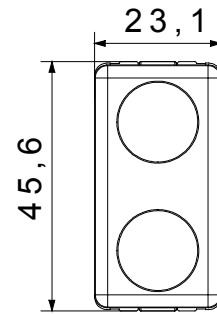

מפזר אור סוג	מפזר אור צבע	שטוח	ירוק/אדום
מנורה מתח	סטנדרט	230V AC	EN 62094-1
צבע	מס' מערכת מודולים	לבן	1
קוד חשמלי	0132		

DIMENSIONAL

STANDARDS/APPROVALS