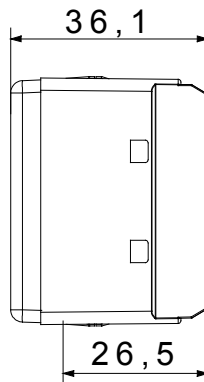

מפזר אור סוג	מפזר אור צבע	שטוח	ירוק/אדום
מנורה מתח	סטנדרט	230V AC	EN 62094-1
צבע	מס' מערכת מודולים	לבן	1
קוד חשמלי	0132		

DIMENSIONAL

STANDARDS/APPROVALS