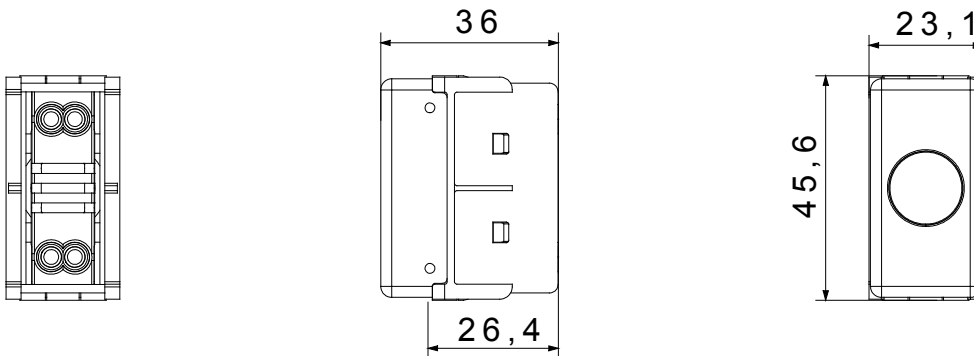

The System modular devices allow the creation of an infinite combination of devices and plates, thanks to a complete range that covers all design, functional and installation needs. Colours and finishes: bright and versatile glossy white, and elegant and classy satin black. Ideal for flush-mounted solutions (for rectangular or square boxes), surface-mounted solutions and special applications. The range includes control units, socket-outlets, breakers, indicators, connectors and devices for the control, safety and comfort of the home. The material is supplied without lamp. Compatible lamp: Cartridge lamp S6x31mm and S6.3x28mm (max 2W)

מפזר אור סוג	מפזר אור צבע	שטוח	שקוף
מפזר אור משמעות	קיבוע	ניטרלי	בסיס כפול
	עבור מנורה		
סטנדרט	צבע	EN 62094-1	לבן
מס' מערכת מודולים	חומר	1	טכנו-פולימר
קוד חשמלי		0132	

### DIMENSIONAL