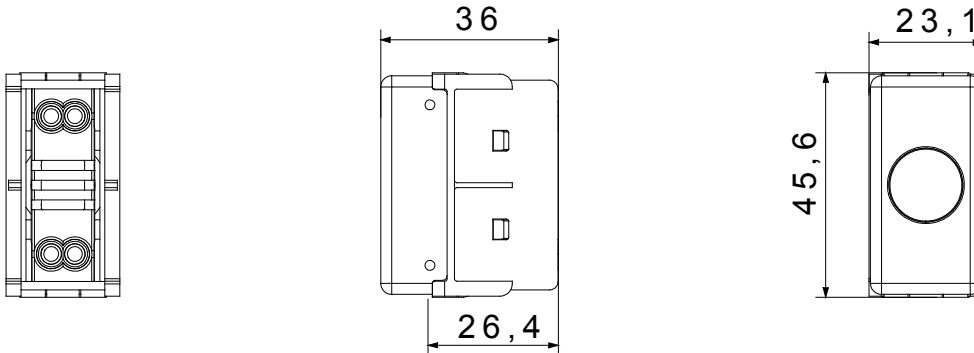

The System modular devices allow the creation of an infinite combination of devices and plates, thanks to a complete range that covers all design, functional and installation needs. Colours and finishes: bright and versatile glossy white, and elegant and classy satin black. Ideal for flush-mounted solutions (for rectangular or square boxes), surface-mounted solutions and special applications. The range includes control units, socket-outlets, breakers, indicators, connectors and devices for the control, safety and comfort of the home. The material is supplied without lamp. Compatible lamp: Cartridge lamp S6x31mm and S6.3x28mm (max 2W)

מפזר אור סוג	מפזר אור צבע	שטוח	אדום
מפזר אור משמעות	קיבוע	סכנה	בסיס כפול
	עבור מנורה		
סטנדרט	צבע	EN 62094-1	לבן
מס' מערכת מודולים	Material	1	טכנו-פולימר
קוד חשמלי		0132	

### DIMENSIONAL