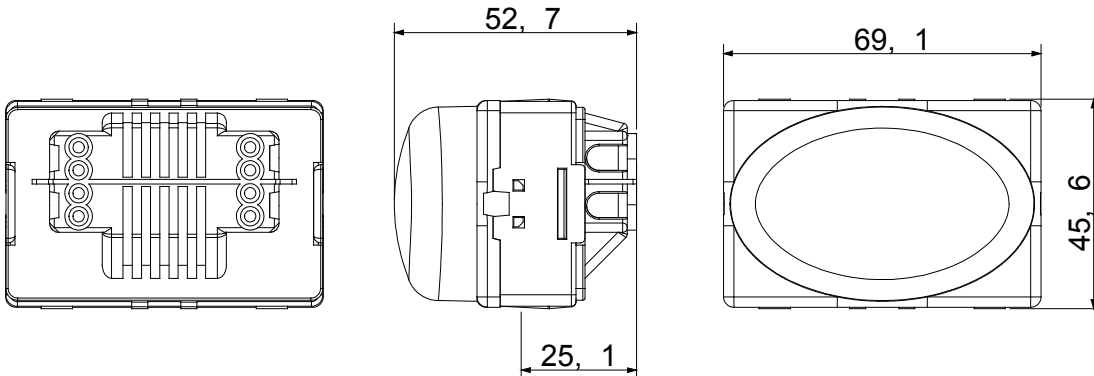

The System modular devices make it possible to create infinite combination between devices and plates, thanks to a complete range that is able to satisfy all design, functional and installation requirements. Colour and finiture: glossy white, bright and versatile
Ideal for flush-mounting solutions (for rectangular or square boxes), surface-mounting solutions, and for special applications. The range includes commands, socket- outlets, protection, indicators, connectors and devices for the control, safety and comfort of your home.

מפזר אור צבע	אופאל	קיבוע עבור מנורה	מ"מ S6x36 מנורת בסיס כפול
מס' מערכת מודולים	3	קטגוריה	System סדרת
סוג	מחונן	צבע	לבן
תיאור	גוף תאורה בולט לגרם מדרגות	מהדקי חיווט	עם בורג
סטנדרט	EN 62094-1		

DIMENSIONAL