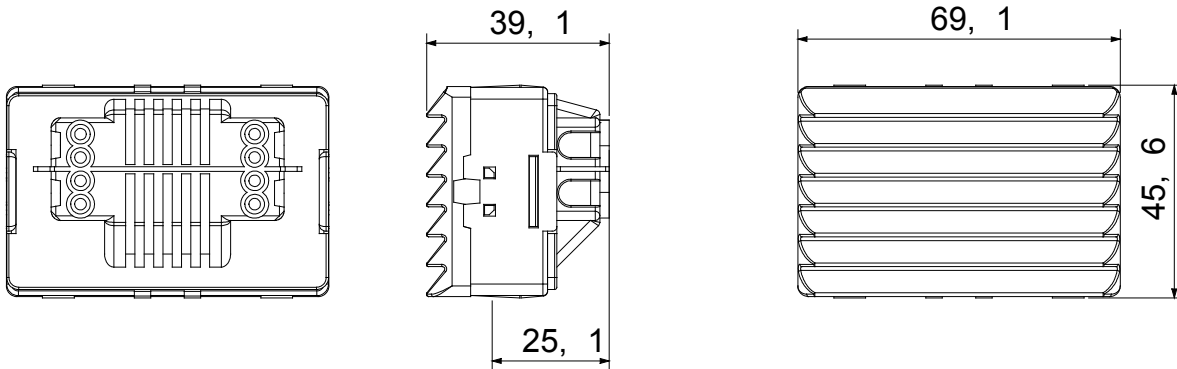

The System modular devices make it possible to create infinite combination between devices and plates, thanks to a complete range that is able to satisfy all design, functional and installation requirements. Colour and finiture: glossy white, bright and versatile  
 Ideal for flush-mounting solutions (for rectangular or square boxes), surface-mounting solutions, and for special applications. The range includes commands, socket- outlets, protection, indicators, connectors and devices for the control, safety and comfort of your home.

מפזר אור צבע	אופאל	קיבוע עבור מנורה	מ"מ S6x36 מנורת בסיס כפול
מס' מערכת מודולים	3	קטגוריה	System סדרת
סוג	מחונן	צבע	לבן
תיאור	גוף תאורה לגרם מדרגות	מהדקי חיווט	עם בורג
סטנדרט	EN 62094-1		

### DIMENSIONAL