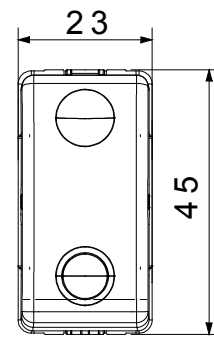

קטגוריה	מקש לחצן	עצור
סמל	צבע אדום	לבן
תיאור	מתח NO עזר - 10A - 1P NC	250 V AC
יחידות איתות	סטנדרט -	EN 60669-1
התנגדות ב מתח בדיקה	התנגדות בידוד למשך דקה אחת 50Hz - ב 2000V	מגה-אוהם > 5
מהדקי חיווט	מפסק הפעלה ממושכת (מס' החלפות מיקומים) עם בורג	40,000V AC ב- In 250V AC cosφ=0.6
לחץ תרמי עם כדור	בדיקת תיל לohm 125 °C	850 °C
מסוף מאחז	יכולת הידוק מהדקים > 50N	2x4 מקס - 0.75 מ' מינ
על מתיחת כבלים	יכולת הידוק מהדקים (ממ"ר) כבלים תקועים	
יכולת הידוק מהדקים (ממ"ר) כבלים קשיחים	מס' מערכת מודולים 2x2.5 מקס - 0.5 מ' מינ	1
חומר	קוד חשמלי טכנו-פולימר	0130

### DIMENSIONAL