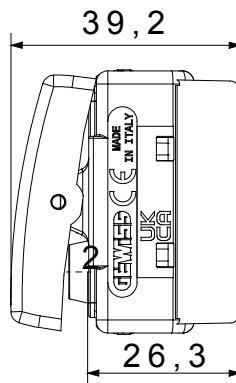

קטגוריה	מקש לחצן	עצור
סמל	צבע אדום	לבן
תיאור	מתח NO עזר - 10A - 1P NC	250 V AC
יחידות איתות	סטנדרט -	EN 60669-1
התנגדות ב מתח בדיקה	התנגדות בידוד למשך דקה אחת 50Hz - ב 2000V	מגה-אוהם > 5
מהדקי חיווט	מפסק הפעלה ממושכת (מס' החלפות מיקומים) עם בורג	40,000V AC ב- In 250V AC cosφ=0.6
לחץ תרמי עם כדור	בדיקת תיל לohm 125 °C	850 °C
מסוף מאחז	יכולת הידוק מהדקים > 50N	2x4 מקס - 0.75 מ' מינ
על מתיחת כבלים	יכולת הידוק מהדקים (ממ"ר) כבלים תקועים	
יכולת הידוק מהדקים (ממ"ר) כבלים קשיחים	מס' מערכת מודולים 2x2.5 מקס - 0.5 מ' מינ	1
חומר	קוד חשמלי טכנו-פולימר	0130

### DIMENSIONAL