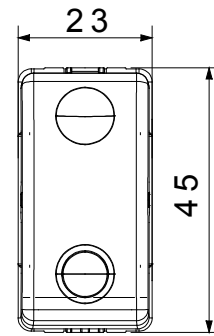

DIMENSIONAL