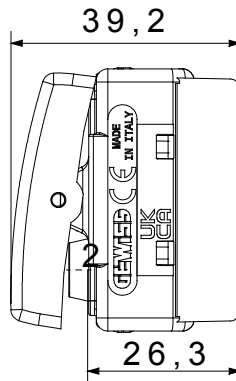

DIMENSIONAL