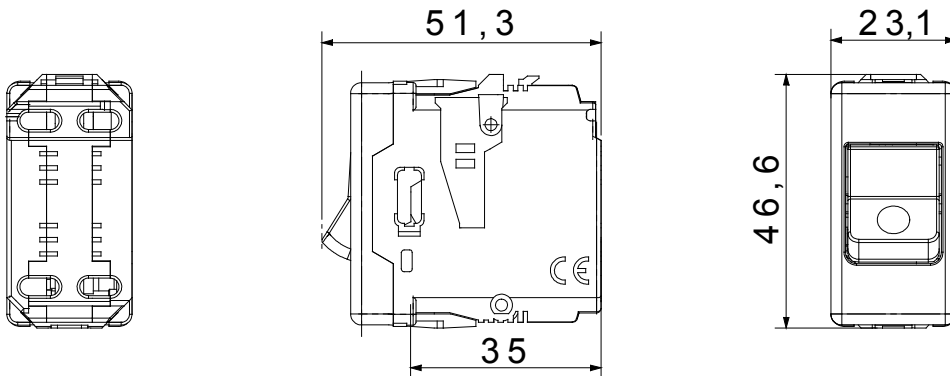

מאפשרים יצירת שילובים אינסופיים של אביזרים ומסגרות, הודות לקו מוצרים שלם שעונה על System האביזרים המודולריים של כל צרכי העיצוב, הפונקציונליות וההתקנה. צבעים וגימורים: לבן מבריק בהיר וורסטילי, ושחור סטן קלאסי ואלגנטי. אידאלי לפתרונות להתקנה על הטיח וליישומים מיוחדים. קו המוצרים, (לקופסאות מרובעות או מלבניות) לפתרונות להתקנה תחת הטיח כולל יחידות בקרה, שקעים, מפסקים אוטומטיים, נורות סימון, מחברים ומכשירים לבקרה, בטיחות ונחות בבית

קבוצה	הגנה	תיאור	בטיחות
קבוצה	הגנה	תיאור	בטיחות
עקומה	C	Class	(1P+N)-דו-קוטבי
מתח	230V - 50 / 60 Hz	נקוב זרם (A)	-
הפסקת זרם יכולת	3 kA	צבע	16
סטנדרט	EN 60898-1	מס' מערכת מודולים	אדום
חומר	טכנו-פולימר	קוד חשמלי	1
			0131

DIMENSIONAL

STANDARDS/APPROVALS