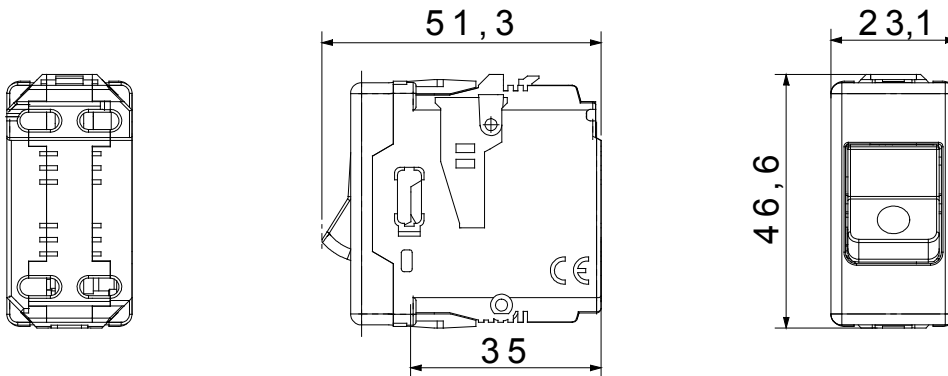

מאפשרים יצירת שילובים אינסופיים של אביזרים ומסגרות, הודות לקו מוצרים שלם שעונה על System האביזרים המודולריים של כל צרכי העיצוב, הפונקציונליות וההתקנה. צבעים וגימורים: לבן מבריק בהיר וורסטילי, ושחור סטן קלאסי ואלגנטי. אידאלי לפתרונות להתקנה על הטיח וליישומים מיוחדים. קו המוצרים, (לקופסאות מרובעות או מלבניות) לפתרונות להתקנה תחת הטיח כולל יחידות בקרה, שקעים, מפסקים אוטומטיים, נורות סימון, מחברים ומכשירים לבקרה, בטיחות ונחות בבית

קבוצה	הגנה	תיאור	בטיחות
קבוצה	הגנה	תיאור	בטיחות
עקומה	C	Class	-
מתח	230V - 50 / 60 Hz	נקוב זרם (A)	10
הפסקת זרם יכולת	3 kA	צבע	אדום
סטנדרט	EN 60898-1	מס' מערכת מודולים	1
חומר	טכנו-פולימר	קוד חשמלי	0131

DIMENSIONAL

STANDARDS/APPROVALS