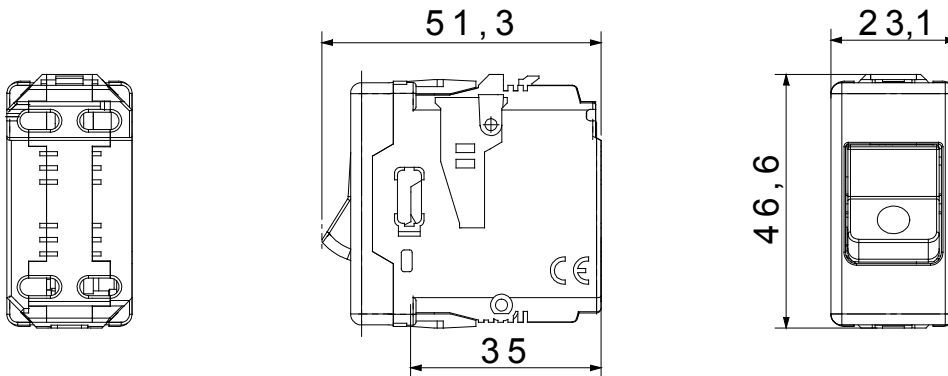

מאפשרים יצירת שילובים אינסופיים של אביזרים ומסגרות, הודות לקו מוצרים שלם שעונה על System האביזרים המודולריים של כל צרכי העיצוב, הפונקציונליות וההתקנה. צבעים וגימורים: לבן מבריק בהיר וורסטילי, ושחור סטן קלאסי ואלגנטי. אידאלי לפתרונות להתקנה על הטיח וליישומים מיוחדים. קו המוצרים, (לקופסאות מרובעות או מלבניות) לפתרונות להתקנה תחת הטיח כולל יחידות בקרה, שקעים, מפסקים אוטומטיים, נורות סימון, מחברים ומכשירים לבקרה, בטיחות ונחות בבית

סוג	Residual current breaker with overcurrent protection for dedicated lines	סוג	בטיחות
קבוצה	הגנה	תיאור	1P+N-דו-קוטבי
עקומה	C	Class	-
מתח	230V - 50 / 60 Hz	נקוב זרם (A)	6
הפסקת זרם יכולת	3 kA	צבע	אדום
סטנדרט	EN 60898-1	מס' מערכת מודולים	1
חומר	טכנו-פולימר	קוד חשמלי	0131

DIMENSIONAL

STANDARDS/APPROVALS