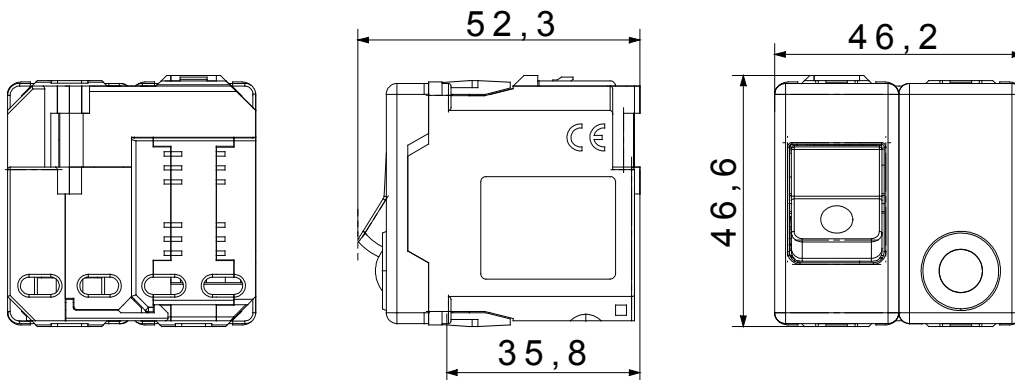

מאפשרים יצירת שילובים אינסופיים של אביזרים ומסגרות, הודות לקו מוצרים שלם שעונה על System האביזרים המודולריים של כל צרכי העיצוב, הפונקציונליות וההתקנה. צבעים וגימורים: לבן מבריק בהיר וורסטילי, ושחור סטן קלאסי ואלגנטי. אידאלי לפתרונות להתקנה על הטיח וליישומים מיוחדים. קו המוצרים, (לקופסאות מרובעות או מלבניות) לפתרונות להתקנה תחת הטיח כולל יחידות בקרה, שקעים, מפסקים אוטומטיים, נורות סימון, מחברים ומכשירים לבקרה, בטיחות ונחות בבית

סוג	Residual current breaker with overcurrent protection	סוג	בטיחות
קבוצה	הגנה	תיאור	1P+N-דו-קוטבי
עקומה	C	Class	A
מתח	230V - 50 / 60 Hz	I _{dn}	30 mA
זרם נקוב (A)	16	הפסקת זרם יכולת	3 kA
צבע	לבן	סטנדרט	CEI 23-95
מס' מערכת מודולים	2	חומר	טכנו-פולימר
קוד חשמלי	0131		

DIMENSIONAL

STANDARDS/APPROVALS