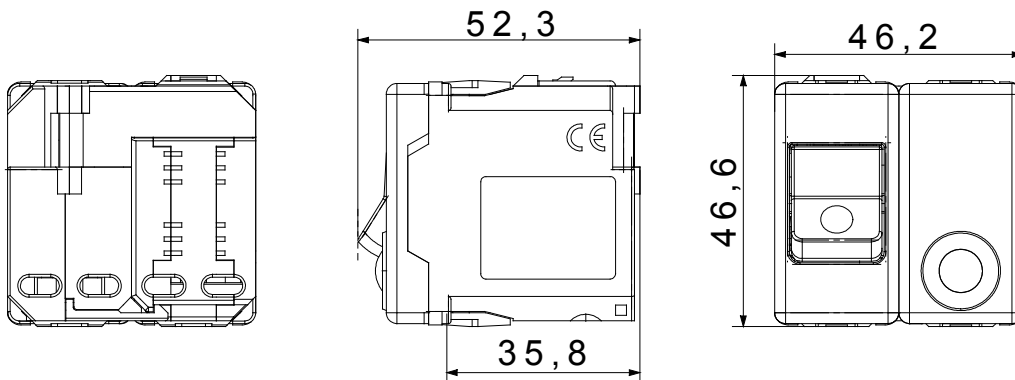

| סוג               | Residual current breaker with overcurrent protection | סוג             | בטיחות        |
|-------------------|--|-----------------|---------------|
| קבוצה             | הגנה   | תיאור           | 1P+N-דו-קוטבי |
| עקומה             | C  | Class           | A             |
| מתח               | 230V - 50 / 60 Hz                                    | I <sub>Δn</sub> | 30 mA         |
| זרם נקוב (A)      | 10   | הפסקת זרם יכולת | 3 kA          |
| צבע               | לבן  | סטנדרט          | CEI 23-95     |
| מס' מערכת מודולים | 2  | חומר            | טכנו-פולימר   |
| קוד חשמלי         | 0131   |                 |               |

### DIMENSIONAL