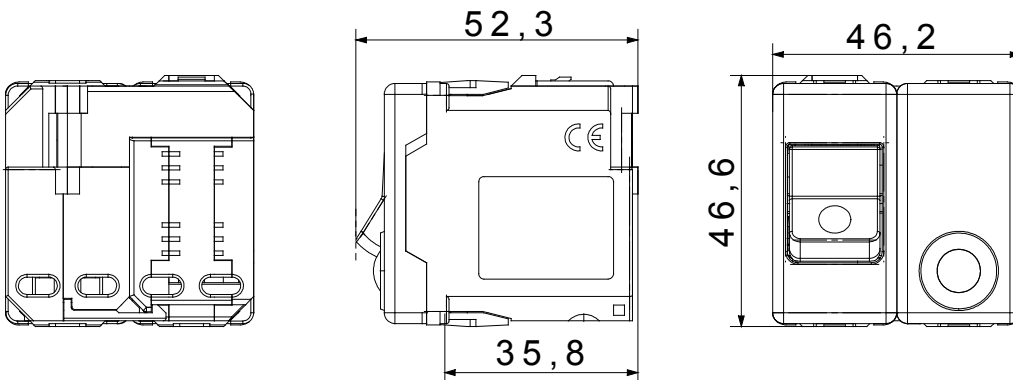

סוג	Residual current breaker with overcurrent protection	סוג	בטיחות
קבוצה	הגנה	תיאור	1P+N-דו-קוטבי
עקומה	C	Class	A
מתח	230V - 50 / 60 Hz	I <sub>Δn</sub>	30 mA
זרם נקוב (A)	6	הפסקת זרם יכולת	3 kA
צבע	לבן	סטנדרט	CEI 23-95
מס' מערכת מודולים	2	חומר	טכנו-פולימר
קוד חשמלי	0131		

### DIMENSIONAL