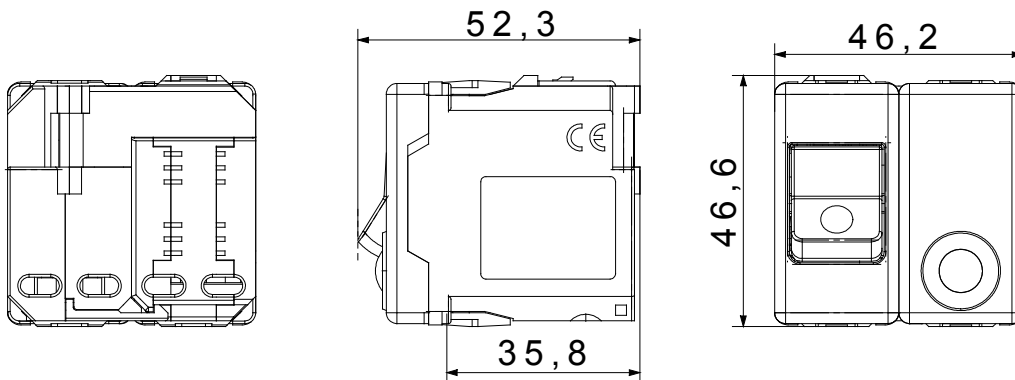

מאפשרים יצירת שילובים אינסופיים של אביזרים ומסגרות, הודות לקו מוצרים שלם שעונה על System האביזרים המודולריים של כל צרכי העיצוב, הפונקציונליות וההתקנה. צבעים וגימורים: לבן מבריק בהיר וורסטילי, ושחור סטן קלאסי ואלגנטי. אידאלי לפתרונות להתקנה על הטיח וליישומים מיוחדים. קו המוצרים, (לקופסאות מרובעות או מלבניות) לפתרונות להתקנה תחת הטיח כולל יחידות בקרה, שקעים, מפסקים אוטומטיים, נורות סימון, מחברים ומכשירים לבקרה, בטיחות ונחות בבית

סוג	Residual current breaker with overcurrent protection	סוג	בטיחות
קבוצה	הגנה	תיאור	1P+N-דו-קוטבי
עקומה	C	Class	A
מתח	230V - 50 / 60 Hz	I _{Δn}	10 mA
זרם נקוב (A)	16	הפסקת זרם יכולת	3 kA
צבע	לבן	סטנדרט	CEI 23-95
מס' מערכת מודולים	2	חומר	טכנו-פולימר
קוד חשמלי	0131		

DIMENSIONAL

STANDARDS/APPROVALS