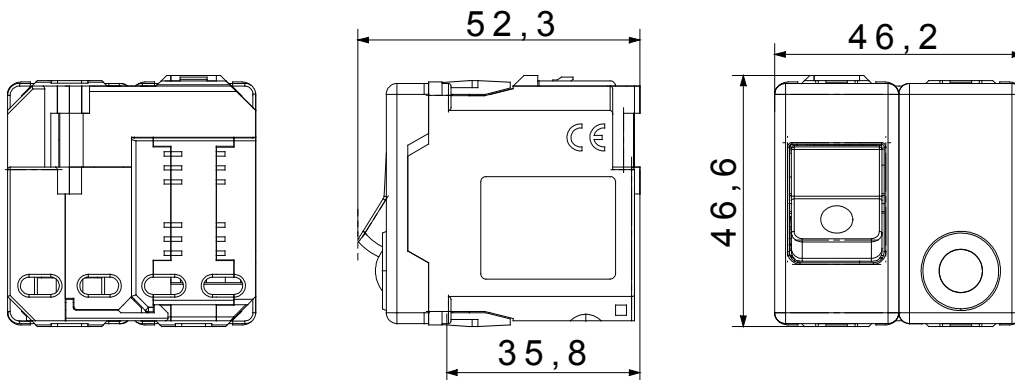

מאפשרים יצירת שילובים אינסופיים של אביזרים ומסגרות, הודות לקו מוצרים שלם שעונה על System האביזרים המודולריים של כל צרכי העיצוב, הפונקציונליות וההתקנה. צבעים וגימורים: לבן מבריק בהיר וורסטילי, ושחור סטן קלאסי ואלגנטי. אידאלי לפתרונות להתקנה על הטיח וליישומים מיוחדים. קו המוצרים, (לקופסאות מרובעות או מלבניות) לפתרונות להתקנה תחת הטיח כולל יחידות בקרה, שקעים, מפסקים אוטומטיים, נורות סימון, מחברים ומכשירים לבקרה, בטיחות ונחות בבית

סוג	Residual current breaker with overcurrent protection	סוג	בטיחות
קבוצה	הגנה	תיאור	1P+N-דו-קוטבי
עקומה	C	Class	A
מתח	230V - 50 / 60 Hz	I _{Δn}	10 mA
זרם נקוב (A)	10	הפסקת זרם יכולת	3 kA
צבע	לבן	סטנדרט	CEI 23-95
מס' מערכת מודולים	2	חומר	טכנו-פולימר
קוד חשמלי	0131		

DIMENSIONAL

STANDARDS/APPROVALS