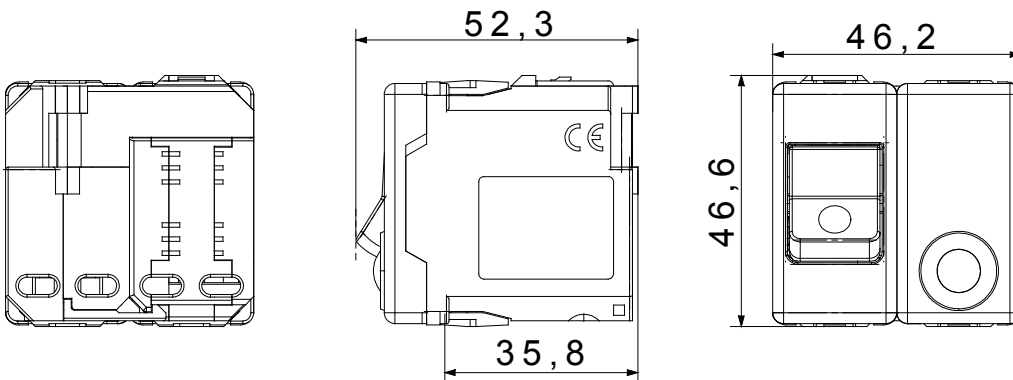

מאפשרים יצירת שילובים אינסופיים של אביזרים ומסגרות, הודות לקו מוצרים שלם שעונה על System האביזרים המודולריים של כל צרכי העיצוב, הפונקציונליות וההתקנה. צבעים וגימורים: לבן מבריק בהיר וורסטילי, ושחור סטן קלאסי ואלגנטי. אידאלי לפתרונות להתקנה על הטיח וליישומים מיוחדים. קו המוצרים, (לקופסאות מרובעות או מלבניות) לפתרונות להתקנה תחת הטיח כולל יחידות בקרה, שקעים, מפסקים אוטומטיים, נורות סימון, מחברים ומכשירים לבקרה, בטיחות ונחות בבית

סוג	Residual current breaker with overcurrent protection	סוג	בטיחות
קבוצה	הגנה	תיאור	1P+N-דו-קוטבי
עקומה	C	Class	A
מתח	230V - 50 / 60 Hz	Idn	10 mA
זרם נקוב (A)	6	הפסקת זרם יכולת	3 kA
צבע	לבן	סטנדרט	CEI 23-95
מס' מערכת מודולים	2	חומר	טכנו-פולימר
קוד חשמלי	0131		

DIMENSIONAL

STANDARDS/APPROVALS