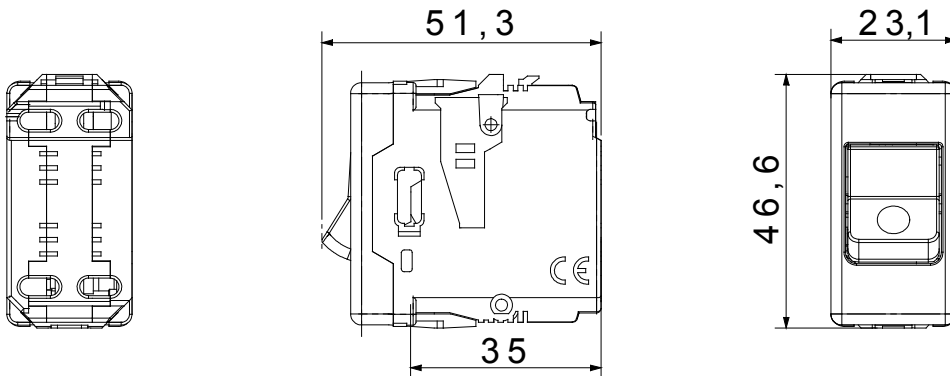

מאפשרים יצירת שילובים אינסופיים של אביזרים ומסגרות, הודות לקו מוצרים שלם שעונה על System האביזרים המודולריים של כל צרכי העיצוב, הפונקציונליות וההתקנה. צבעים וגימורים: לבן מבריק בהיר וורסטילי, ושחור טון קלאסי ואלגנטי. אידאלי לפתרונות להתקנה על הטיח וליישומים מיוחדים. קו המוצרים, (לקופסאות מרובעות או מלבניות) לפתרונות להתקנה תחת הטיח כולל יחידות בקרה, שקעים, מפסקים אוטומטיים, נורות סימון, מחברים ומכשירים ל בקרה, בטיחות ונחות בבית

סוג	מפסק אוטומטי זעיר- MCB	סוג	בטיחות
קבוצה	הגנה	תיאור	1P+N-דו-קוטבי
עקומה	C	Class	-
מתח	230V - 50 / 60 Hz	נקוב זרם (A)	16
הפסקת זרם יכולת	3 kA	צבע	לבן
סטנדרט	EN 60898-1	מס' מערכת מודולים	1
חומר	טכנו-פולימר	קוד חשמלי	0131

DIMENSIONAL

STANDARDS/APPROVALS