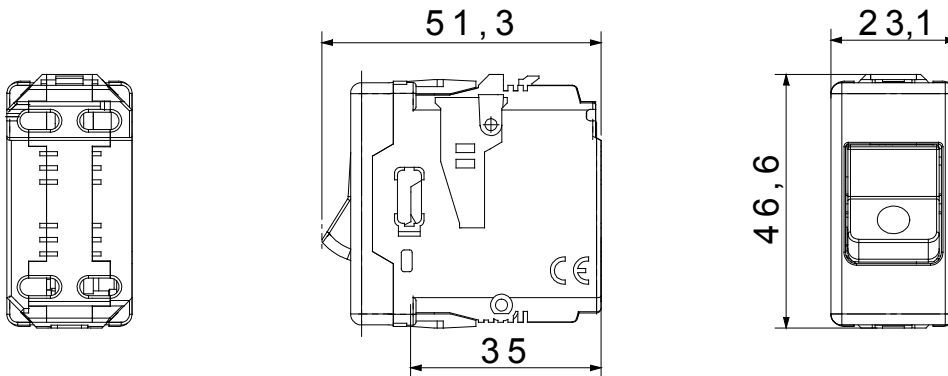

מאפשרים יצירת שילובים אינסופיים של אביזרים ומסגרות, הודות לקו מוצרים שלם שעונה על System האביזרים המודולריים של כל צרכי העיצוב, הפונקציונליות וההתקנה. צבעים וגימורים: לבן מבריק בהיר וורסטילי, ושחור טון קלאסי ואלגנטי. אידאלי לפתרונות להתקנה על הטיח וליישומים מיוחדים. קו המוצרים, (לקופסאות מרובעות או מלבניות) לפתרונות להתקנה תחת הטיח כולל יחידות בקרה, שקעים, מפסקים אוטומטיים, נורות סימון, מחברים ומכשירים לבקרה, בטיחות ונחות בבית

סוג	מפסק אוטומטי זעיר- MCB	סוג	בטיחות
קבוצה	הגנה	תיאור	1P+N-דו-קוטבי
עקומה	C	Class	-
מתח	230V - 50 / 60 Hz	נקוב זרם (A)	6
הפסקת זרם יכולת	3 kA	צבע	לבן
סטנדרט	EN 60898-1	מס' מערכת מודולים	1
חומר	טכנו-פולימר	קוד חשמלי	0131

DIMENSIONAL

STANDARDS/APPROVALS