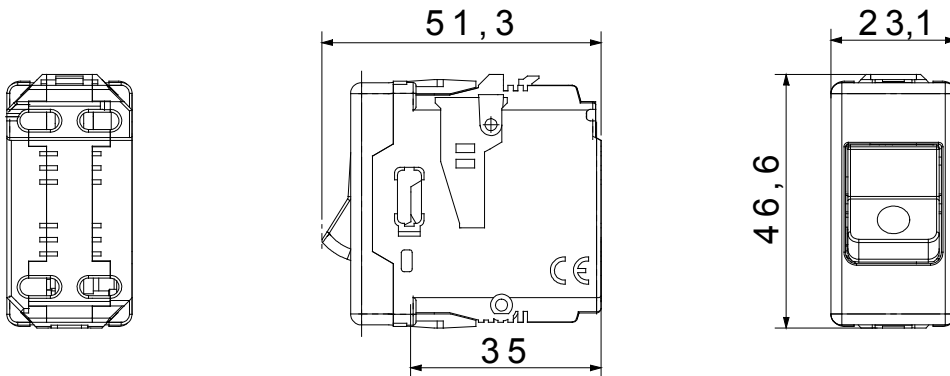

מאפשרים יצירת שילובים אינסופיים של אביזרים ומסגרות, הודות לקו מוצרים שלם שעונה על System האביזרים המודולריים של כל צרכי העיצוב, הפונקציונליות וההתקנה. צבעים וגימורים: לבן מבריק בהיר וורסטילי, ושחור טון קלאסי ואלגנטי. אידאלי לפתרונות להתקנה על הטיח וליישומים מיוחדים. קו המוצרים, (לקופסאות מרובעות או מלבניות) לפתרונות להתקנה תחת הטיח כולל יחידות בקרה, שקעים, מפסקים אוטומטיים, נורות סימון, מחברים ומכשירים ל בקרה, בטיחות ונחות בבית

סוג	מפסק אוטומטי זעיר- MCB	סוג	בטיחות
קבוצה	הגנה	תיאור	(1P) קוטב יחיד
עקומה	C	Class	-
מתח	230V - 50 / 60 Hz	נקוב זרם (A)	16
הפסקת זרם יכולת	3 kA	צבע	לבן
סטנדרט	EN 60898-1	מס' מערכת מודולים	1
חומר	טכנו-פולימר	קוד חשמלי	0131

DIMENSIONAL

STANDARDS/APPROVALS