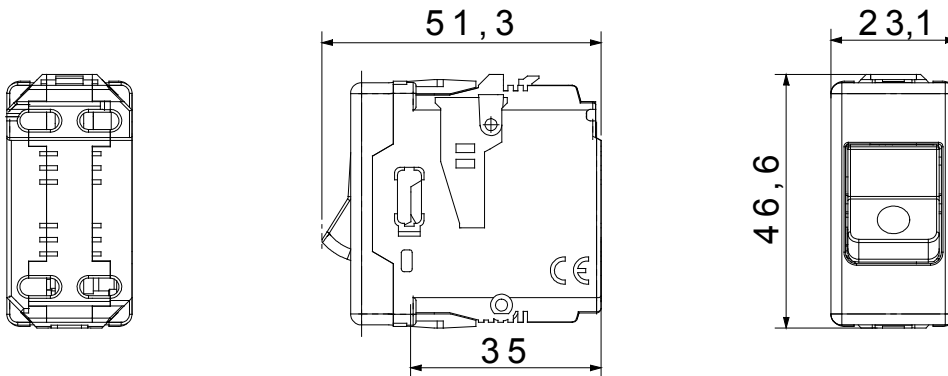

מאפשרים יצירת שילובים אינסופיים של אביזרים ומסגרות, הודות לקו מוצרים שלם שעונה על System האביזרים המודולריים של כל צורכי העיצוב, הפונקציונליות וההתקנה. צבעים וגימורים: לבן מבריק בהיר וורסטילי, ושחור טון קלאסי ואלגנטי. אידאלי לפתרונות להתקנה על הטיח וליישומים מיוחדים. קו המוצרים, (לקופסאות מרובעות או מלבניות) לפתרונות להתקנה תחת הטיח כולל יחידות בקרה, שקעים, מפסקים אוטומטיים, נורות סימון, מחברים ומכשירים ל בקרה, בטיחות ונחות בבית

סוג	מפסק אוטומטי זעיר- MCB	סוג	בטיחות
קבוצה	הגנה	תיאור	(1P) קוטב יחיד
עקומה	C	Class	-
מתח	230V - 50 / 60 Hz	נקוב זרם (A)	10
הפסקת זרם יכולת	3 kA	צבע	לבן
סטנדרט	EN 60898-1	מס' מערכת מודולים	1
חומר	טכנו-פולימר	קוד חשמלי	0131

DIMENSIONAL

STANDARDS/APPROVALS