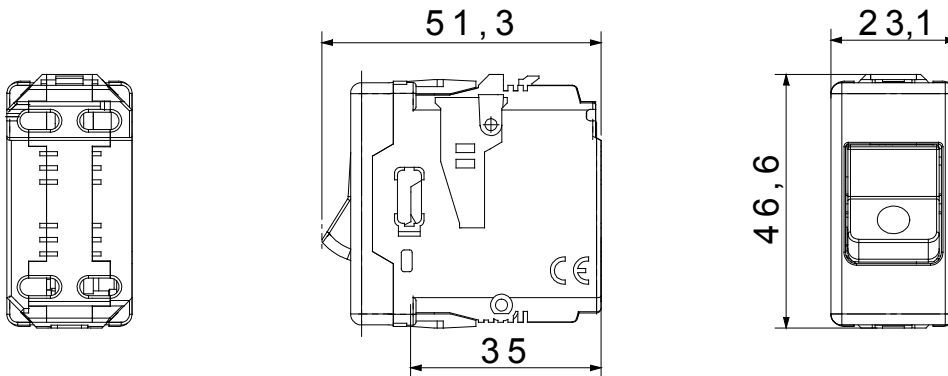

מאפשרים יצירת שילובים אינסופיים של אביזרים ומסגרות, הודות לקו מוצרים שלם שעונה על System האביזרים המודולריים של כל צרכי העיצוב, הפונקציונליות וההתקנה. צבעים וגימורים: לבן מבריק בהיר וורסטילי, ושחור טון קלאסי ואלגנטי. אידאלי לפתרונות להתקנה על הטיח וליישומים מיוחדים. קו המוצרים, (לקופסאות מרובעות או מלבניות) לפתרונות להתקנה תחת הטיח כולל יחידות בקרה, שקעים, מפסקים אוטומטיים, נורות סימון, מחברים ומכשירים ל בקרה, בטיחות ונחות בבית

סוג	מפסק אוטומטי זעיר- MCB	סוג	בטיחות
קבוצה	הגנה	תיאור	(1P) קוטב יחיד
עקומה	C	Class	-
מתח	230V - 50 / 60 Hz	נקוב זרם (A)	6
הפסקת זרם יכולת	3 kA	צבע	לבן
סטנדרט	EN 60898-1	מס' מערכת מודולים	1
חומר	טכנו-פולימר	קוד חשמלי	0131

DIMENSIONAL

STANDARDS/APPROVALS