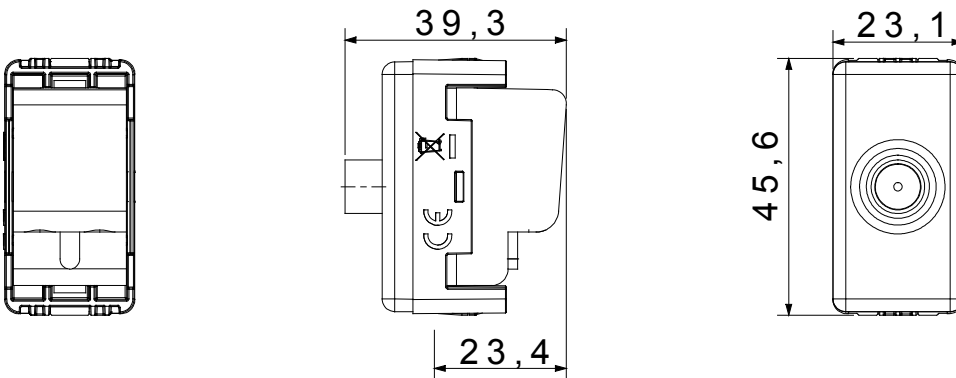

The System modular devices make it possible to create infinite combination between devices and plates, thanks to a complete range that is able to satisfy all design, functional and installation requirements. Colour and finiture: glossy white, bright and versatile
The range includes commands, socket- outlets, protection, indicators, connectors and devices for the control, safety and comfort of your home.

קטגוריה	תיאור	מערך
סוג	צבע -	לב
הנחתה	5 dB	5-2400 MHz
סינוך	Class A	עבור מחבר סוג F-מקבה
סטנדרט	EN 60728-4; IEC 61169-24	מס' מערכת מודולים 1
קיבוע כבלים	עם בורג	גוף מתכת זמק ביציקת לחץ
Material	טכנו-פולימר	קוד חשמלי 0131

DIMENSIONAL

STANDARDS/APPROVALS