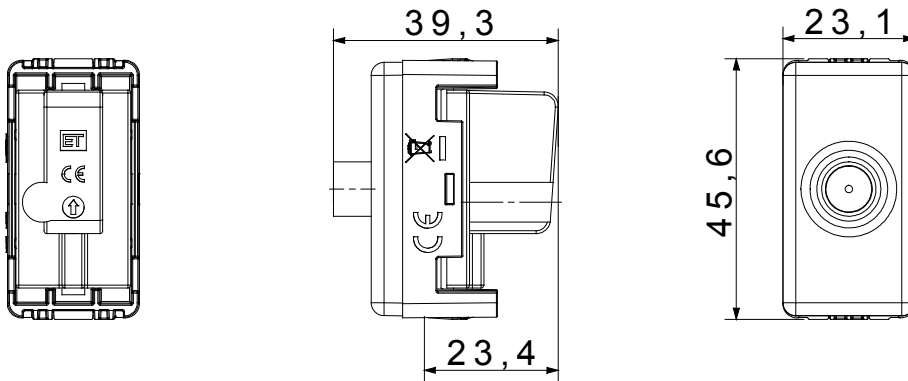

קטגוריה	תיאור	TV/SAT שקע	ישר
סוג	צבע	עם מעבר זרם	לבן
הנחתה	תדר	0 dB	5-2400 MHz
סינוך	עבור מחבר סוג	Class A	F-מקבה
סטנדרט	מס' מערכת מודולים	EN 60728-4; IEC 61169-24	1
קיבוע כבלים	תיבה	עם בורג	גוף מתכת זמק ביציקת לחץ
חומר	קוד חשמלי	טכנו-פולימר	0131

### DIMENSIONAL