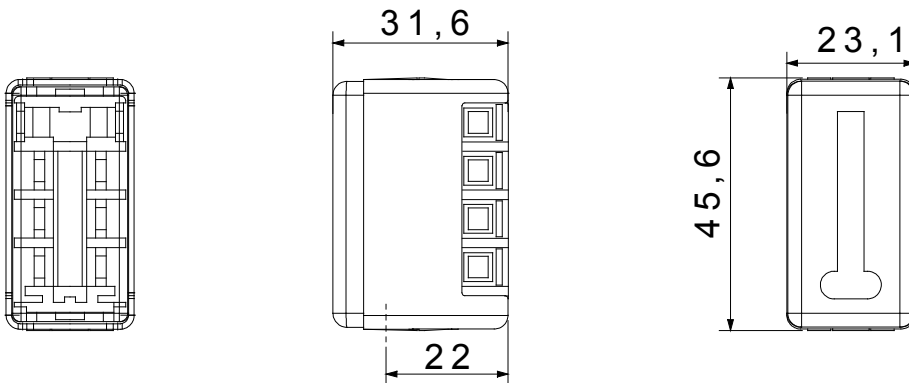

The System modular devices make it possible to create infinite combination between devices and plates, thanks to a complete range that is able to satisfy all design, functional and installation requirements. Colour and finiture: glossy white, bright and versatile
The range includes commands, socket- outlets, protection, indicators, connectors and devices for the control, safety and comfort of your home.

קטגוריה	תיאור	מגעים 8 צרפתי
צבע	וידאו/שקעי תקשורת ושמע	צרפתי
כבלים סוג	סטנדרט לבן	מהדקים מתברגים
מס' מערכת מודולים	חיבור -	טכנו-פולימר
קוד חשמלי	חומר 1	
	3722	

DIMENSIONAL

STANDARDS/APPROVALS