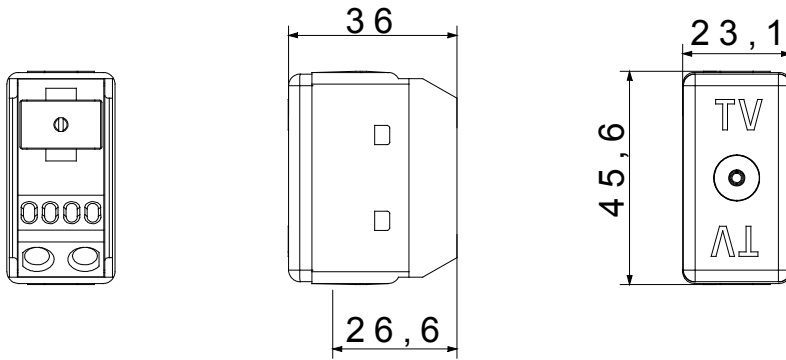

קטגוריה	תיאור TV שקע	ישר
סוג	צבע -	לבן
הנחתה	תדר 0 dB	40-860 MHz
סינוך	עבור מחבר סוג -	IEC Female Ø 9,5 mm
סטנדרט	מס' מערכת מודולים -	1
קיבוע כבלים	תיבה עם בורג	-
חומר	קוד חשמלי טכנו-פולימר	0131

DIMENSIONAL