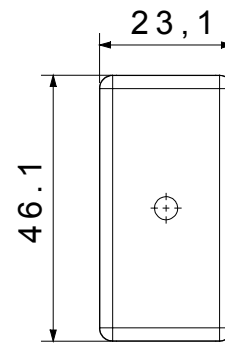

קטגוריה	מודול דמי עם יציאת כבל	צבע	לבן
תיאור	מ"מ 8 - 4 - 0 עם יציאה עבור כבל 1 מודול	סטנדרט	EN 60669-1
לחץ תרמי עם כדור	125 °C	בדיקת תיל לוהט	850 °C
מס' מערכת מודולים	1	חומר	טכנו-פולימר
קוד חשמלי	0100		

#### DIMENSIONAL