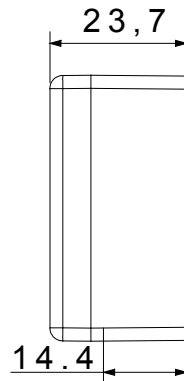

קטגוריה	מודול דמי עם יציאת כבל	צבע	לבן
תיאור	מ"מ 8 - 4 - 0 עם יציאה עבור כבל 1 מודול	סטנדרט	EN 60669-1
לחץ תרמי עם כדור	125 °C	בדיקת תיל לוהט	850 °C
מס' מערכת מודולים	1	חומר	טכנו-פולימר
קוד חשמלי	0100		

#### DIMENSIONAL